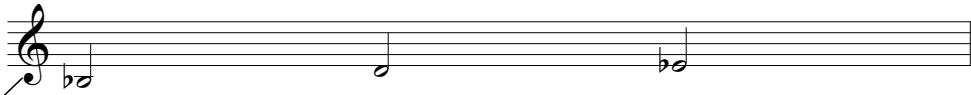

Daisy's keys

Beppe Barbera

Latin ♩=160

intro

5

9

13

17

21

25

29

33

36

Chords: $E^b\Delta$, $D\Delta$, $D^b\Delta$, B^b-7 , $D7/A$, A° , $G-7$, A^b-7 , B^b-7 , $A-7$, $C^\sharp-7$, $C-7$, $A^b\Delta^\sharp11$, $F-7$, $E7^\sharp9$, $E7^\flat5$, $E^b\Delta$, $A^b\Delta^\sharp11$, $A^b\Delta^\sharp11$, $A^b\Delta^\sharp11$.

pelog area

M3 - m2 - P4
m6 - M7 - P5

free impro

diminished 1 area

m2 - A4 - P5
M7 - D5 - P4

tonal impro